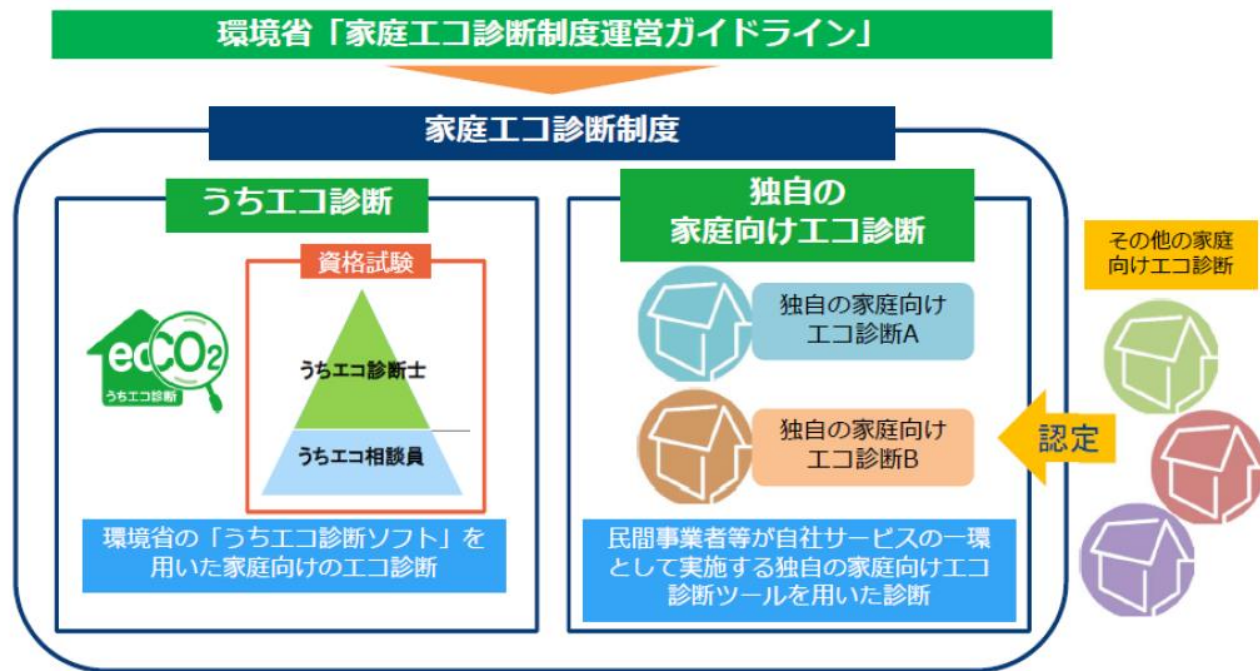

夏が過ぎまして、涼しくなってきました。

最近はずばかり降り、仕事がしづらくて困っています。

家庭エコ診断制度が環境省の取組みとして始まりました。ライフスタイルに合わせた省エネ・省CO2対策を提案します。家庭分野での省エネを進めるために診断実施の普及啓発に力を入れ、今年度から本格的な運用が始まりました。

家庭エコ診断制度の全体像

また、家庭エコ診断のロゴマークが決まりました。

当社でも資格を持っていますので、お気軽にご相談下さい。

代表：田子 勝

マイホーム チェック!

Q. ブラインドの上手な使い方を教えて!

ブラインドは縦型と横型の2種類があり、開閉の方法によって、光の入り方が異なるため、それぞれに独特の味わいを持っています。場所に応じて、上手に使うと自然の光をうまく取り入れられます。ブラインドを使う利点は、なんといっても光を調節できることです。羽の角度を自由に換えられるので、いつでも最適な光量を得ることができます。また、アルミ製の羽は直射日光だけでなく、紫外線も反射して室内に入れません。畳やじゅうたん・家具などの日焼け