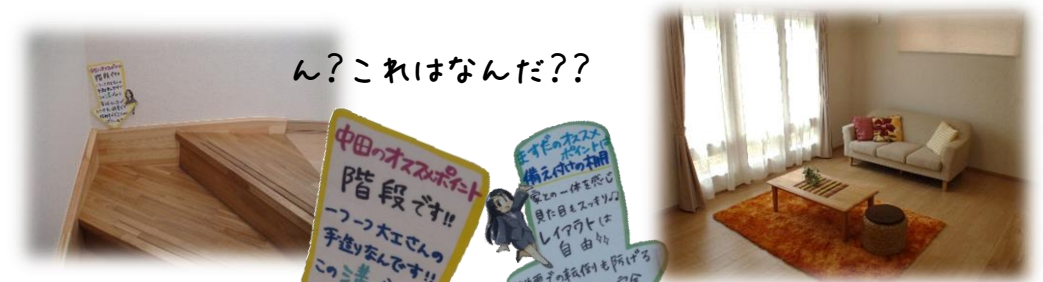

アンケートをご記入頂いた後は、ご自由にご覧下さい★
気に入ったことはなんでも聞いてみてくださいね!